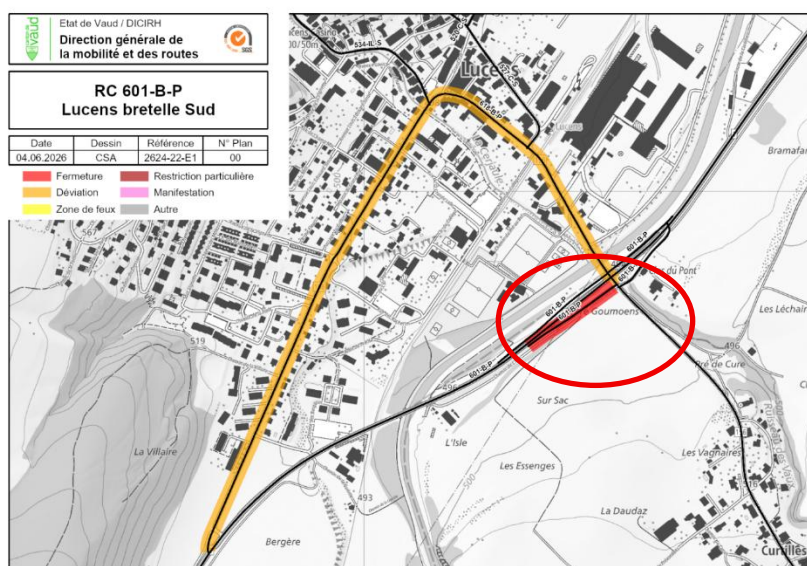

Informations aux habitants de Curtilles

Info-route : (sous réserve d'une météo favorable)

Des perturbations routières sont annoncées en lien avec les travaux de la route entre Lucens et Curtilles, et de la modification prévue de la bretelle de sortie de la Route de Berne depuis Moudon et par conséquent de l'entrée de la déchetterie.

1) Fermeture de la bretelle de sortie depuis Moudon (voir plan partie en rouge) :

Des déviations seront mises en place à travers Lucens

du lundi 13 juillet au vendredi 07 août 2026,

des panneaux d'annonce seront posés par la DGMR, merci de vous y référer.

2) Fermeture complète de la route d'accès à la déchetterie et aux bretelles :

Les travaux dans ce secteur entraîneront deux fermetures complètes de courte durée de l'accès depuis Curtilles à Lucens, aux bretelles de la route de Berne, et à la déchetterie, des déviations seront mises en place :