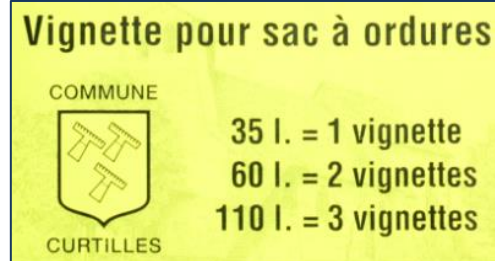

Jusque-là :

Rien ne change pour les habitants avant le déplacement de la Grignoteuse au Collège (jusqu'au 17.11 vous amenez vos sacs à la déchetterie avec vignettes).

Les vignettes restent en vente au Café.

La Municipalité